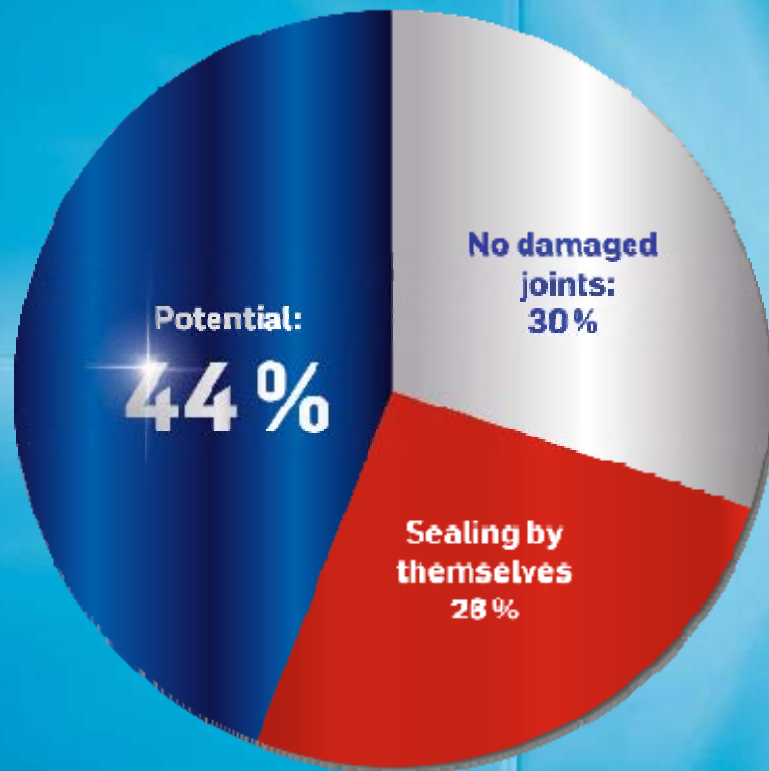

Spolehlivost, Obnova, Odolnost

RE-NEW*

70 % populace má v domácnosti
zašlé spáry

*Source: MR Online PULSE in Germany Feb. 2015 (IN - 2015 - 530)

44 %

z nich si spáry nedovede samostatně zrenovovat

*Source: MR Online PULSE in Germany Feb. 2015 (IN - 2015 - 530) & Global study, sealants DIY penetration in Germany

Proč nejsou schopni opravy zrealizovat samostatně?

Z důvodu, že tmelení je relativně komplikované, vzniká při něm nepořádek, je časově náročné, vyžaduje zručnost...

Co mohu udělat místo renovace poškozených silikonových spojů?